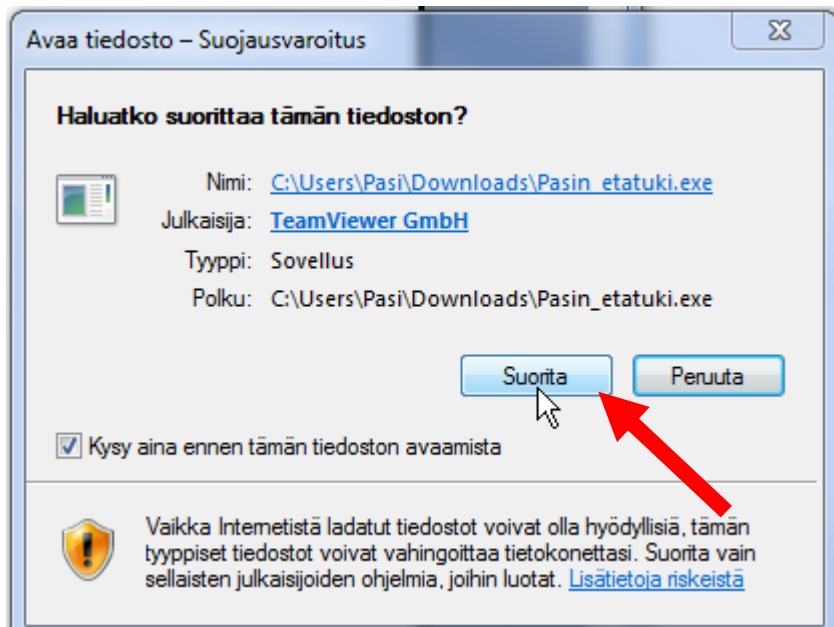

4.2.2011

Ohje etätuen käynnistämiseen

Firefox

Klikkaa **Tallenna tiedosto**

Klikkaa **Tallenna**

Tuplaklikkaa latausta **Pasin_etatuki.exe** latauslistasta:

Klikkaa **Suorita**:

Internet Explorer