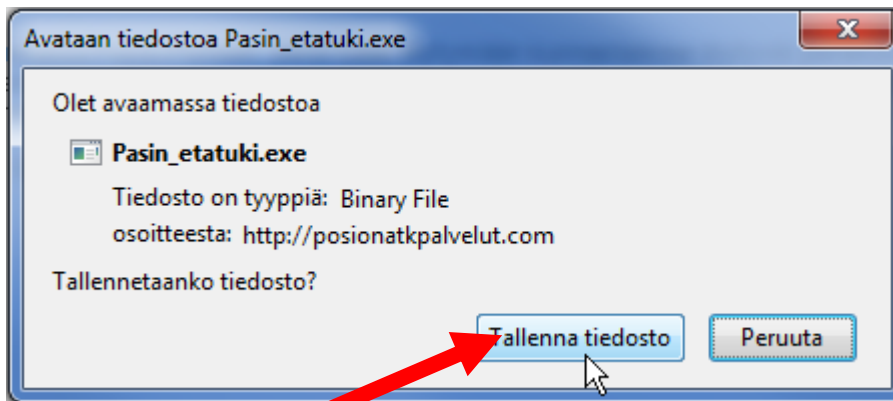

4.2.2011

Ohje etätuen käynnistämiseen

Firefox

Klikkaa **Tallenna tiedosto**

Klikkaa **Tallenna**

Tuplaklikkaa latausta **Pasin_etatuki.exe** latauslistasta:

Klikkaa **Suorita**:

Internet Explorer