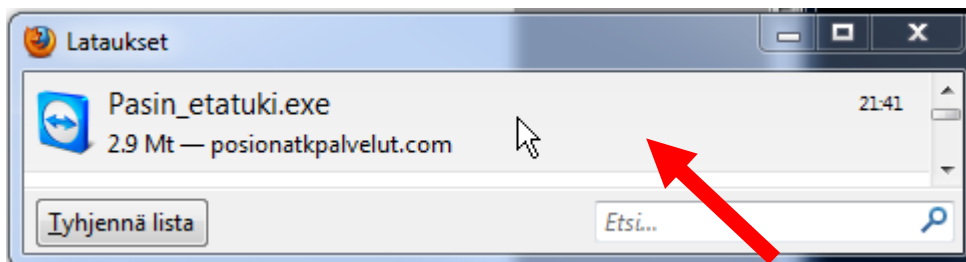

4.2.2011

Ohje etätuen käynnistämiseen

Firefox

Klikkaa **Tallenna tiedosto**

Klikkaa **Tallenna**

Tuplaklikkaa latausta **Pasin_etatuki.exe** latauslistasta:

Klikkaa **Suorita**:

Internet Explorer