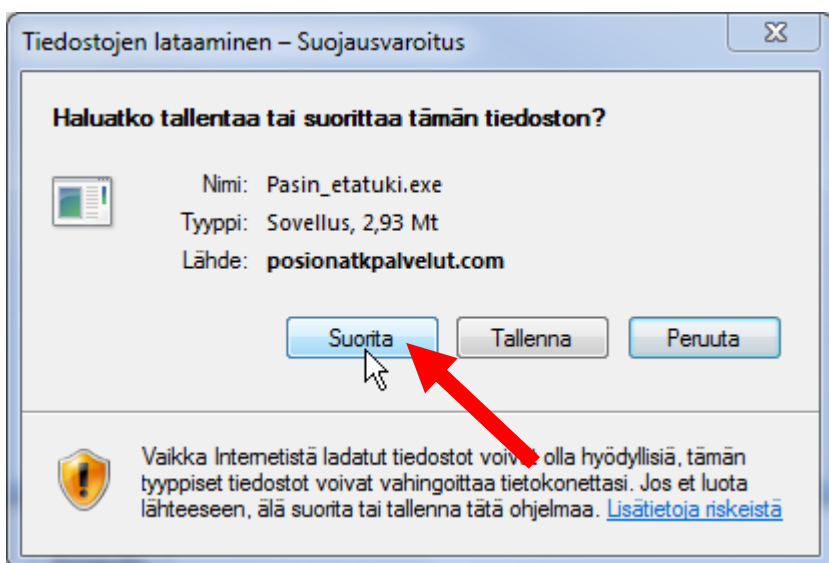

Internet Explorer

Klikkaa **Suorita**: