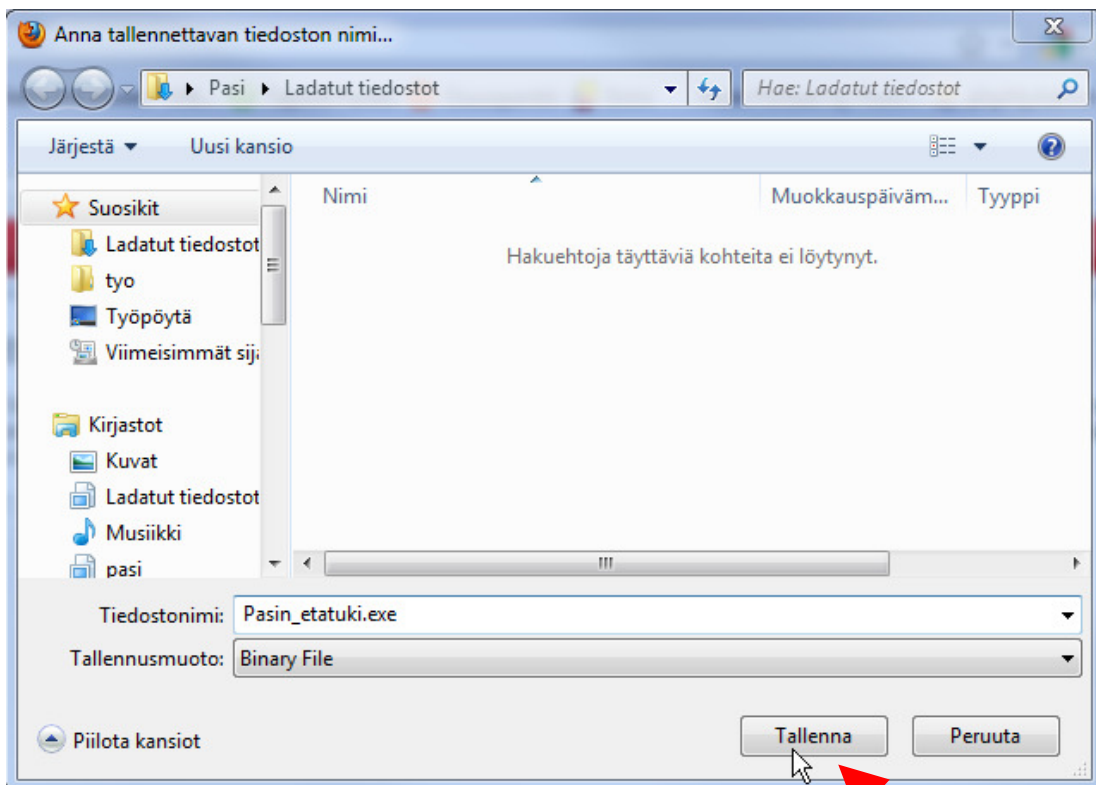

4.2.2011

Ohje etätuen käynnistämiseen

Firefox

Klikkaa **Tallenna tiedosto**

Klikkaa **Tallenna**

Tuplaklikkaa latausta **Pasin_etatuki.exe** latauslistasta:

Klikkaa **Suorita**:

Internet Explorer